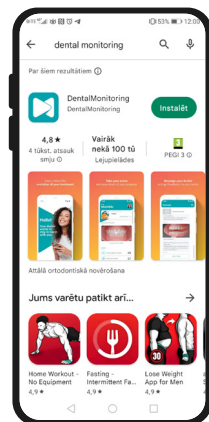

Concordia

zobārstniecība

Inovatīvās ortodontijas klīnika

LEJUPIELĀDES INSTRUKCIJA

Android App

1 Atveriet Google Play
jūs telefonā

2 Ievadiet meklētājā
Dental Monitoring

3 Nospiediet “Instalēt”,
lejuplādējiet to

4 Kad būsiet saņēmuši savā e-pastā
vēstuli (pārbaudiet junk/spam folderus
vai izmantojiet e-pasta meklēju savā
e-pastā) **spiediet uz linku un DM
aplikācija automātiski atvērsies.**

5 Ja vēlaties savam profilam pievienot
kādu no ģimenes locekļiem, izveidojiet
tam savu piekļuves paroli.